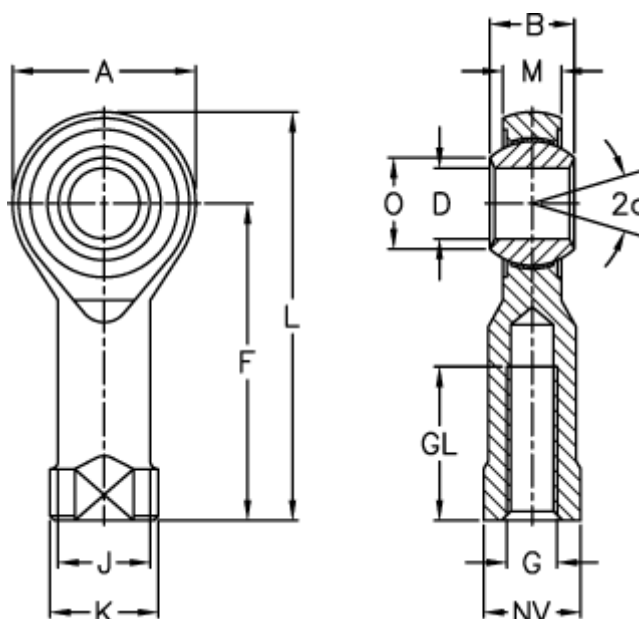

Varenummer: 03105008
 Beskrivelse: Fluro ledhoved GIOV 8
 Uden bøsning

Mål

A	= 24	J	= 12.5	Vægt (g) = 46
a (grader)	= 14	K	= 16	
B	= 12	L	= 48	
D	= 8	M	= 9	
Dynamisk belastning C (kN)	= 2.2	NV	= 13	
F	= 36	O	= 10.4	
G	= M8	Statisk belastning C0 (kN)	= 17.3	
GL	= 16	Tilladelige o/min	= Ikke velegnet til rotation	